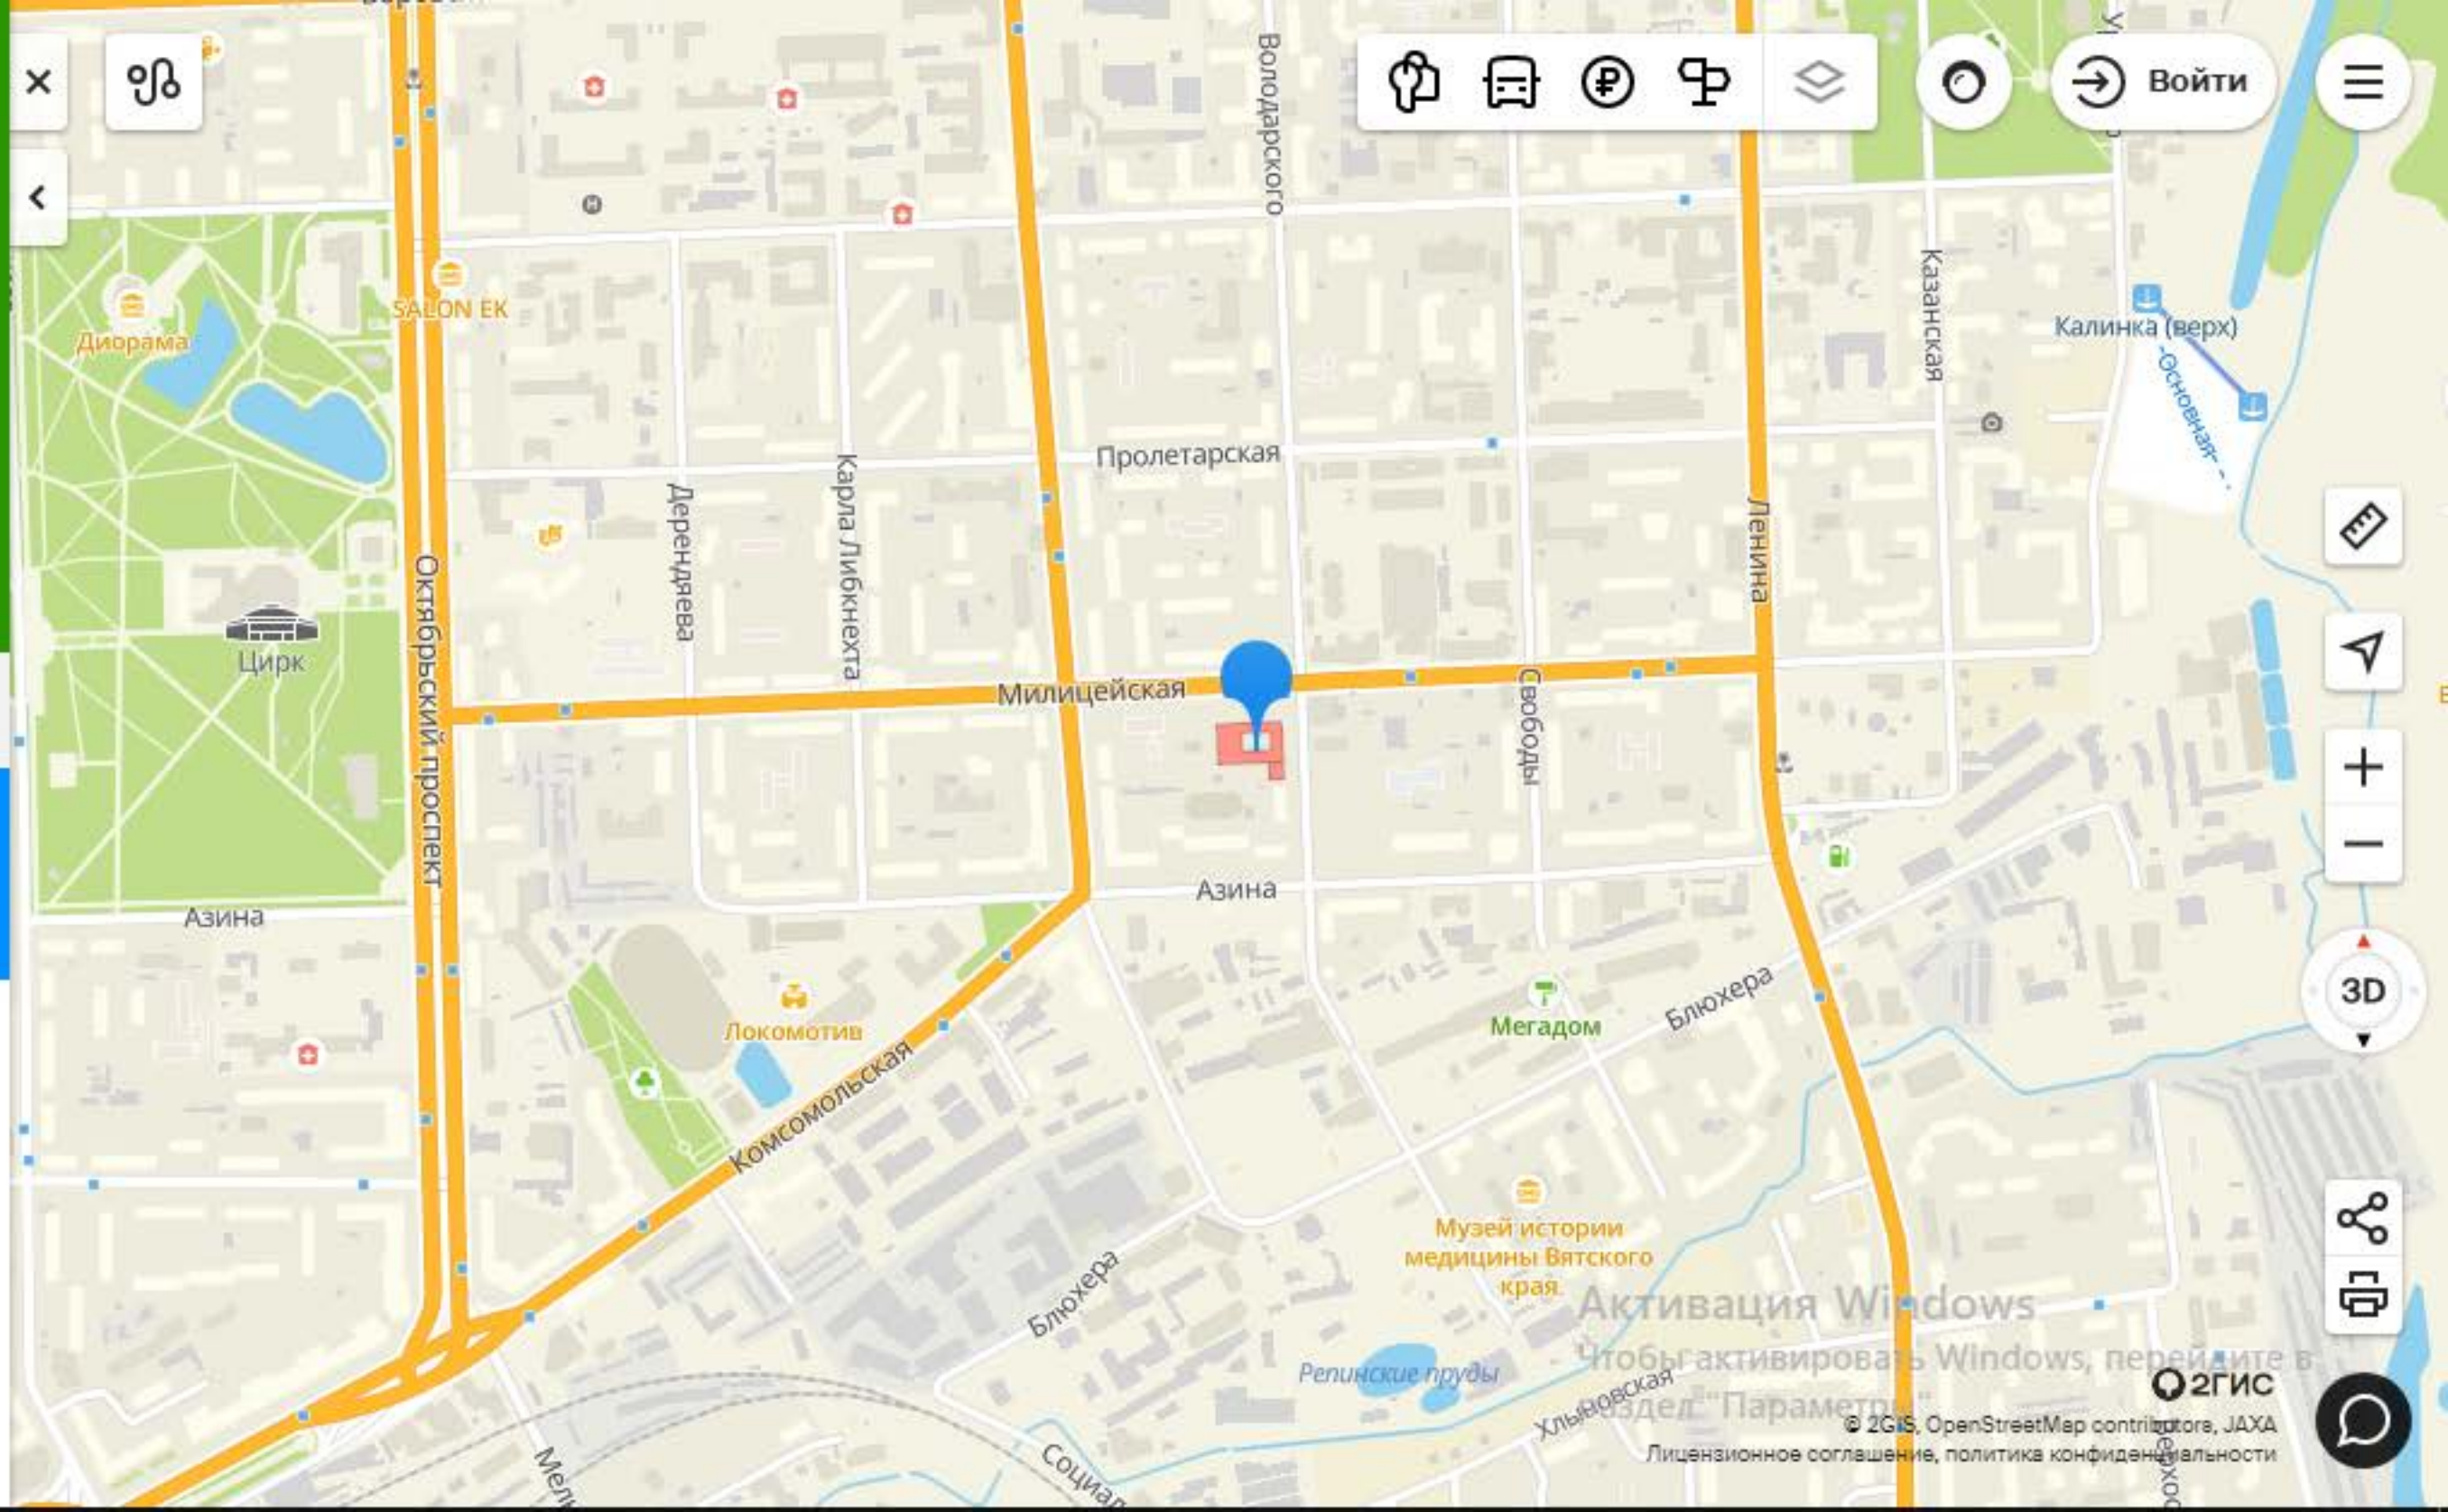

Поиск в 2ГИС

Сохранить Отправить Проехать

★★★★☆ 2.7

Средняя общеобразовательная школа №20

Школы

МБОУ Средняя общеобразовательная школа №20

Контакты Инфо Отзывы 3

Милицейская, 50
Исторический центр, Первомайский район, Киров, 610002
3 этажа

Показать вход

Рассмотреть

Сегодня с 08:00 до 19:00
Открыто

+7 (8332... Показать телефоны

Войти

Активация Windows
Чтобы активировать Windows, перейдите в
Панель задач "Параметры"
© 2ГИС, OpenStreetMap contributors, JAXA
Лицензионное соглашение, политика конфиденциальности